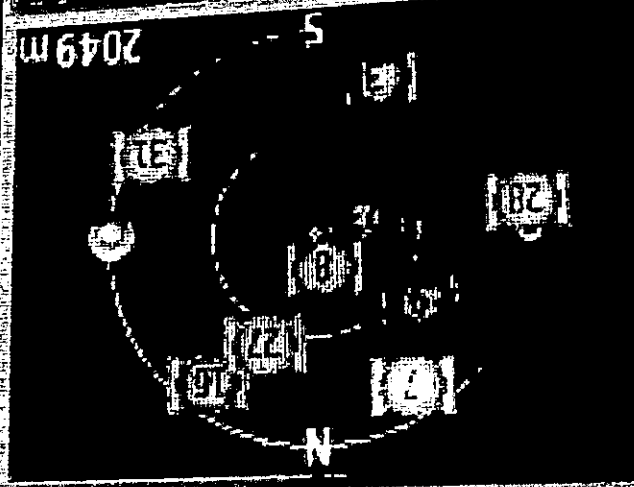

COORDENADAS
MATADEROS
CLANDESTINOS

7

05

1L668600N USR
 649L96003
 GPS E

1E 8Z 2Z 23 27 28 31
 16 17 18 19 20 21 22 23 24 25 26 27 28 29 30 31

GPS E 300965138
 USR N00985508

USR
E00966000
M00986170

3
E

2025E

1
2
3
4
5
6
7
8
9
10
11
12
13
14
15
16
17
18
19
20
21
22
23
24
25
26
27
28
29
30
31
32
33
34
35
36
37
38
39
40
41
42
43
44
45
46
47
48
49
50
51
52
53
54
55
56
57
58
59
60
61
62
63
64
65
66
67
68
69
70
71
72
73
74
75
76
77
78
79
80
81
82
83
84
85
86
87
88
89
90
91
92
93
94
95
96
97
98
99
100