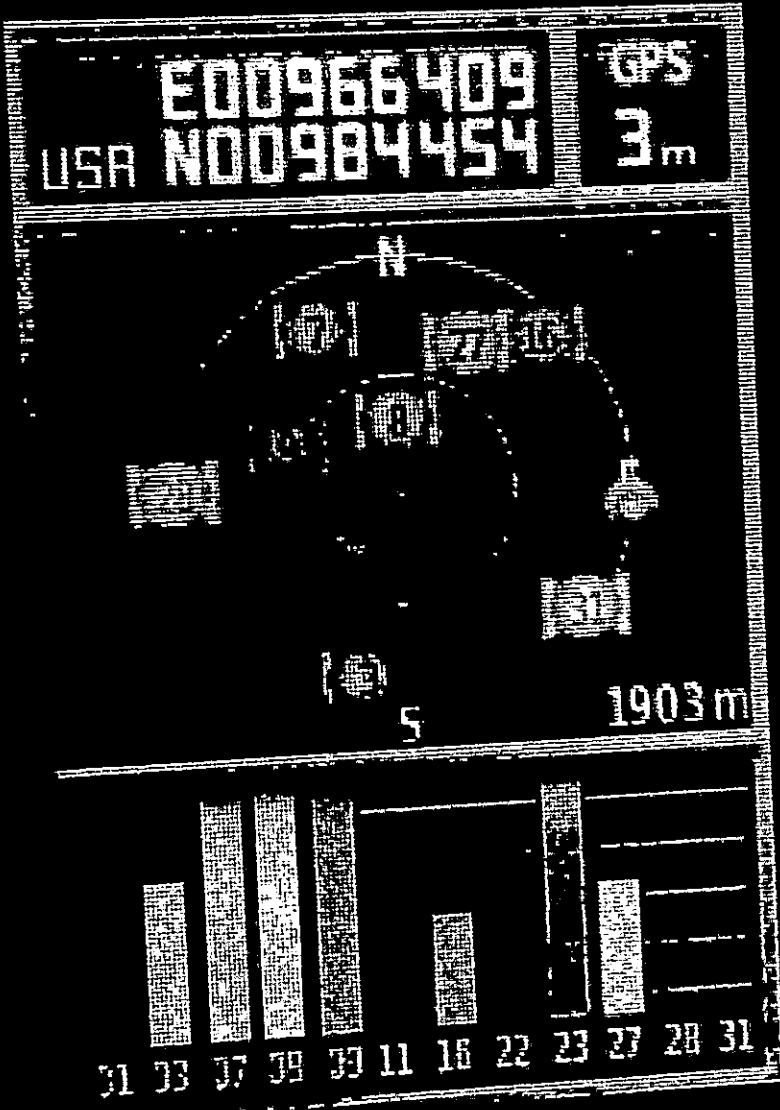

COORDENADAS
MATADEROS
CLANDESTINOS

7

05

1L668600N USR
 649L96003
 GPS E

1E 8Z 2Z 23 27 28 31
 16 17 18 19 20 21 22 23 24 25 26 27 28 29 30 31

GPS E 300965138
 USR N00985508

USR
E00966000
M00986170

3
E

2025E

1
2
3
4
5
6
7
8
9
10
11
12
13
14
15
16
17
18
19
20
21
22
23
24
25
26
27
28
29
30
31
32
33
34
35
36
37
38
39
40
41
42
43
44
45
46
47
48
49
50
51
52
53
54
55
56
57
58
59
60
61
62
63
64
65
66
67
68
69
70
71
72
73
74
75
76
77
78
79
80
81
82
83
84
85
86
87
88
89
90
91
92
93
94
95
96
97
98
99
100

01 01 01 01 01 01 01 01

W8681

USR N009842HB
E00986497
L95996003

84

E00965252

USA N00981626

GPS
3 m

1742 m

1 5 7 11 15 22 23 27 28 31

LSR E00966498
N00984084

GPS
3m

N

1890m

**FOTOS
MATADEROS
CLANDESTINOS
BOVINOS
Y EQUINOS**

972

76