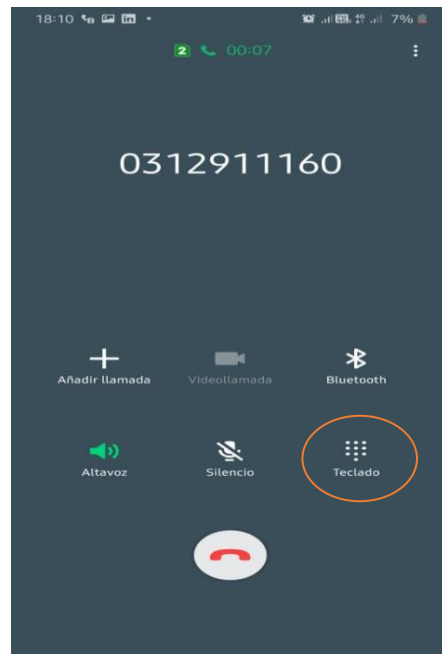

PARA CONECTARSE POR LLAMADA DE VOZ

- Marcamos el siguiente número **0312911160**

- Ingresamos el ID + la tecla # ejemplo **3332866#**