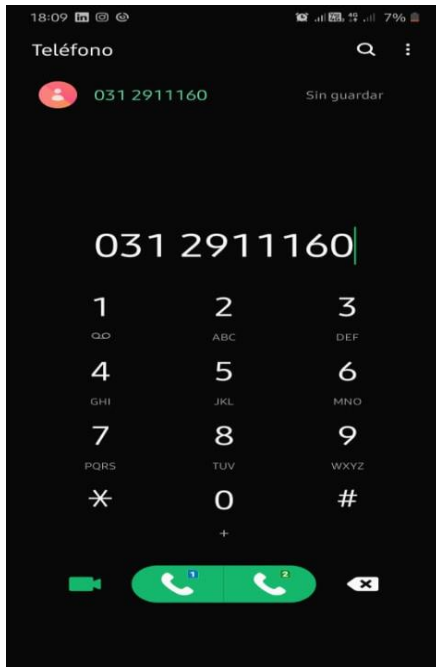

PARA CONECTARSE POR LLAMADA DE VOZ

- Marcamos el siguiente número **0312911160**

- Ingresamos el ID + la tecla # ejemplo **3332866#**