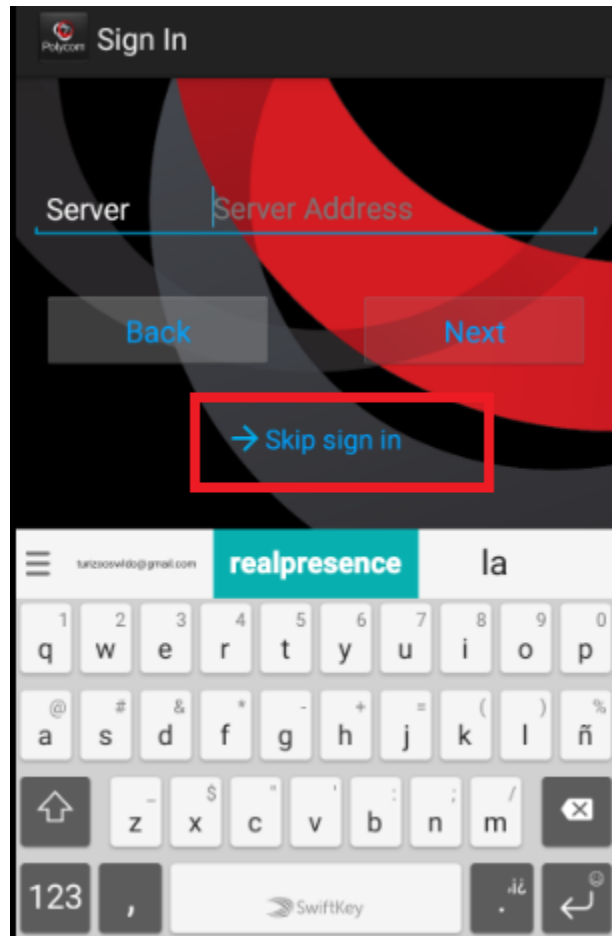

## DESCARGAR REALPRESENCE POLYCOM (TELEFONO-TABLET)

- BUSCAR APLICACIÓN EN LA PLAY STORE(ANDROID)

- INSTALAR LA APLICACIÓN

- ABRIR LA APLICACIÓN

- LUEGO CLIC EN ACEPTAR LOS TERMINOS Y ENSGUIDA CLIC EN OK

- PERMITIR TODO

- NO COLOCAR NADA EN EMAIL, SOLO HAY QUE DESMARCAR EL CUADRITO Y HACER CLIC EN SIGUIENTE

- NO COLOCAR NADA EN SERVER, Y HACER CLIC EN SKIO SIGN IN

- LUEGO APARECE UN TECLADO NUMERICO Y MARCAR LA DIRECCION IP CORRESPONDIENTE SEGUIDO DEL ID DE LA SALA Y LA OPCION LLAMAR