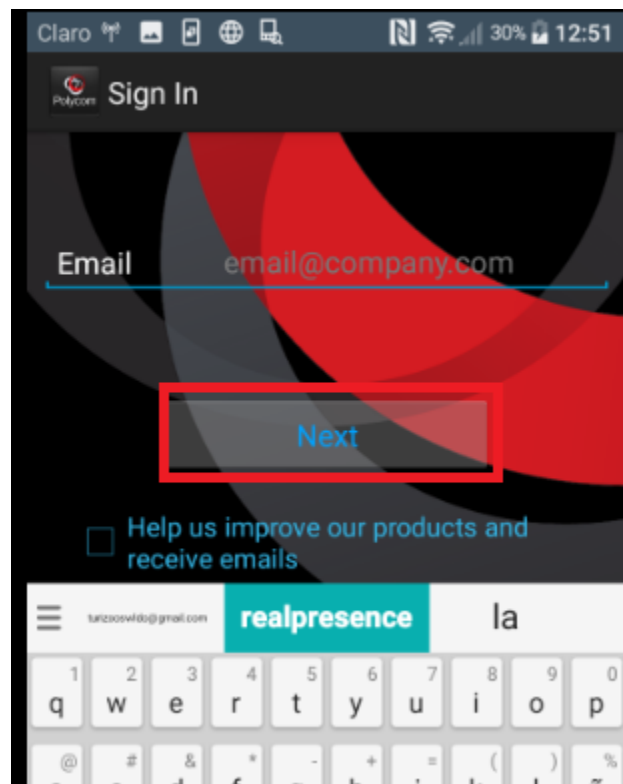

## DESCARGAR REALPRESENCE POLYCOM (TELEFONO-TABLET)

- BUSCAR APLICACIÓN EN LA PLAY STORE(ANDROID)

- INSTALAR LA APLICACIÓN

- ABRIR LA APLICACIÓN

- LUEGO CLIC EN ACEPTAR LOS TERMINOS Y ENSGUIDA CLIC EN OK

- PERMITIR TODO

- NO COLOCAR NADA EN EMAIL, SOLO HAY QUE DESMARCAR EL CUADRITO Y HACER CLIC EN SIGUIENTE

- NO COLOCAR NADA EN SERVER, Y HACER CLIC EN SKIO SIGN IN

- LUEGO APARECE UN TECLADO NUMERICO Y MARCAR LA DIRECCION IP CORRESPONDIENTE SEGUIDO DEL ID DE LA SALA Y LA OPCION LLAMAR