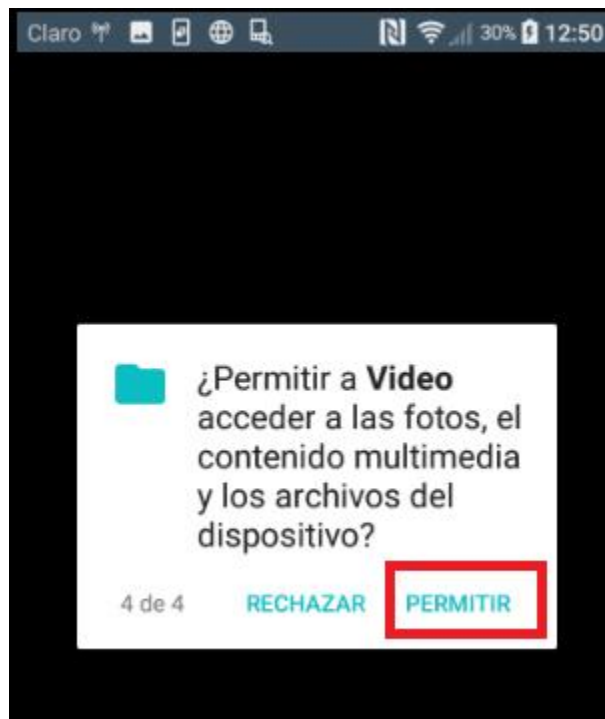

## DESCARGAR REALPRESENCE POLYCOM (TELEFONO-TABLET)

- BUSCAR APLICACIÓN EN LA PLAY STORE(ANDROID)

- INSTALAR LA APLICACIÓN

- ABRIR LA APLICACIÓN

- LUEGO CLIC EN ACEPTAR LOS TERMINOS Y ENSGUIDA CLIC EN OK

- PERMITIR TODO

- NO COLOCAR NADA EN EMAIL, SOLO HAY QUE DESMARCAR EL CUADRITO Y HACER CLIC EN SIGUIENTE

- NO COLOCAR NADA EN SERVER, Y HACER CLIC EN SKIO SIGN IN

- LUEGO APARECE UN TECLADO NUMERICO Y MARCAR LA DIRECCION IP CORRESPONDIENTE SEGUIDO DEL ID DE LA SALA Y LA OPCION LLAMAR