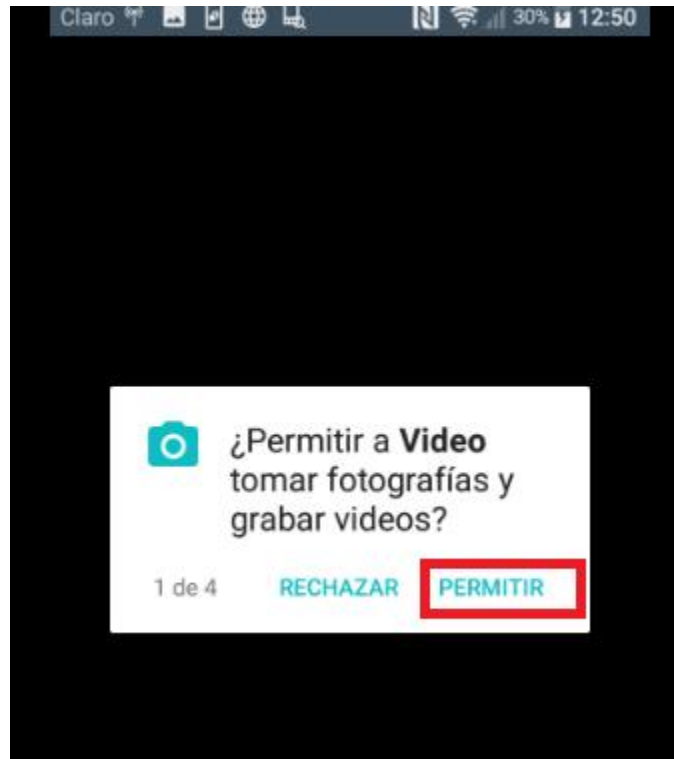

## DESCARGAR REALPRESENCE POLYCOM (TELEFONO-TABLET)

- BUSCAR APLICACIÓN EN LA PLAY STORE(ANDROID)

- INSTALAR LA APLICACIÓN

- ABRIR LA APLICACIÓN

- LUEGO CLIC EN ACEPTAR LOS TERMINOS Y ENSGUIDA CLIC EN OK

- PERMITIR TODO

- NO COLOCAR NADA EN EMAIL, SOLO HAY QUE DESMARCAR EL CUADRITO Y HACER CLIC EN SIGUIENTE

- NO COLOCAR NADA EN SERVER, Y HACER CLIC EN SKIO SIGN IN

- LUEGO APARECE UN TECLADO NUMERICO Y MARCAR LA DIRECCION IP CORRESPONDIENTE SEGUIDO DEL ID DE LA SALA Y LA OPCION LLAMAR