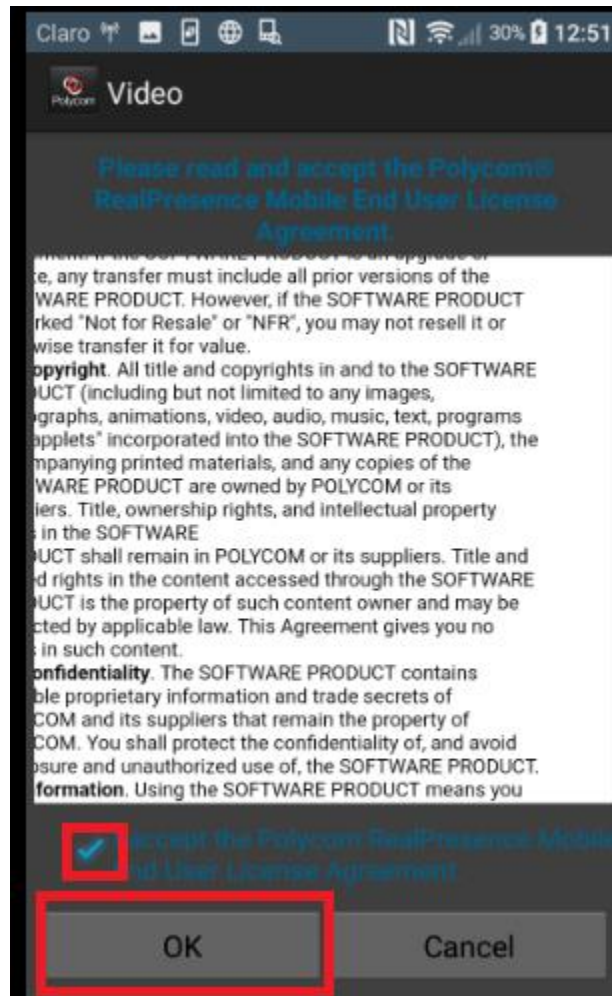

## DESCARGAR REALPRESENCE POLYCOM (TELEFONO-TABLET)

- BUSCAR APLICACIÓN EN LA PLAY STORE(ANDROID)

- INSTALAR LA APLICACIÓN

- ABRIR LA APLICACIÓN

- LUEGO CLIC EN ACEPTAR LOS TERMINOS Y ENSGUIDA CLIC EN OK

- PERMITIR TODO

- NO COLOCAR NADA EN EMAIL, SOLO HAY QUE DESMARCAR EL CUADRITO Y HACER CLIC EN SIGUIENTE

- NO COLOCAR NADA EN SERVER, Y HACER CLIC EN SKIO SIGN IN

- LUEGO APARECE UN TECLADO NUMERICO Y MARCAR LA DIRECCION IP CORRESPONDIENTE SEGUIDO DEL ID DE LA SALA Y LA OPCION LLAMAR