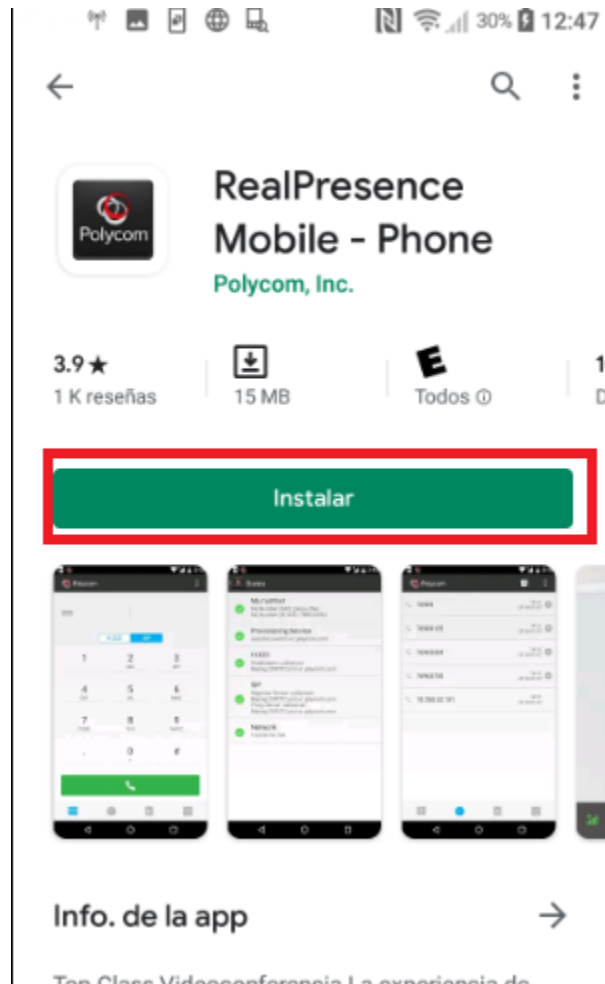

## DESCARGAR REALPRESENCE POLYCOM (TELEFONO-TABLET)

- BUSCAR APLICACIÓN EN LA PLAY STORE(ANDROID)

- INSTALAR LA APLICACIÓN

- ABRIR LA APLICACIÓN

- LUEGO CLIC EN ACEPTAR LOS TERMINOS Y ENSGUIDA CLIC EN OK

- PERMITIR TODO

- NO COLOCAR NADA EN EMAIL, SOLO HAY QUE DESMARCAR EL CUADRITO Y HACER CLIC EN SIGUIENTE

- NO COLOCAR NADA EN SERVER, Y HACER CLIC EN SKIO SIGN IN

- LUEGO APARECE UN TECLADO NUMERICO Y MARCAR LA DIRECCION IP CORRESPONDIENTE SEGUIDO DEL ID DE LA SALA Y LA OPCION LLAMAR