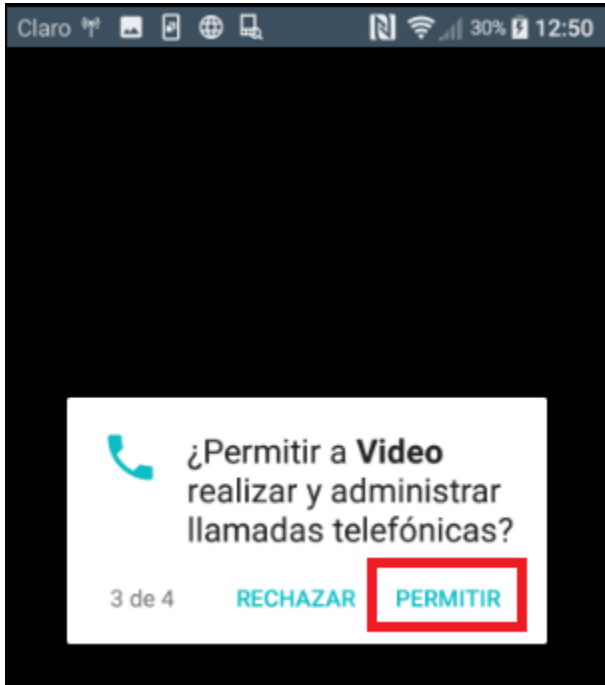

## DESCARGAR REALPRESENCE POLYCOM (TELEFONO-TABLET)

- BUSCAR APLICACIÓN EN LA PLAY STORE(ANDROID)

- INSTALAR LA APLICACIÓN

- ABRIR LA APLICACIÓN

- LUEGO CLIC EN ACEPTAR LOS TERMINOS Y ENSGUIDA CLIC EN OK

- PERMITIR TODO

- NO COLOCAR NADA EN EMAIL, SOLO HAY QUE DESMARCAR EL CUADRITO Y HACER CLIC EN SIGUIENTE

- NO COLOCAR NADA EN SERVER, Y HACER CLIC EN SKIO SIGN IN

- LUEGO APARECE UN TECLADO NUMERICO Y MARCAR LA DIRECCION IP CORRESPONDIENTE SEGUIDO DEL ID DE LA SALA Y LA OPCION LLAMAR