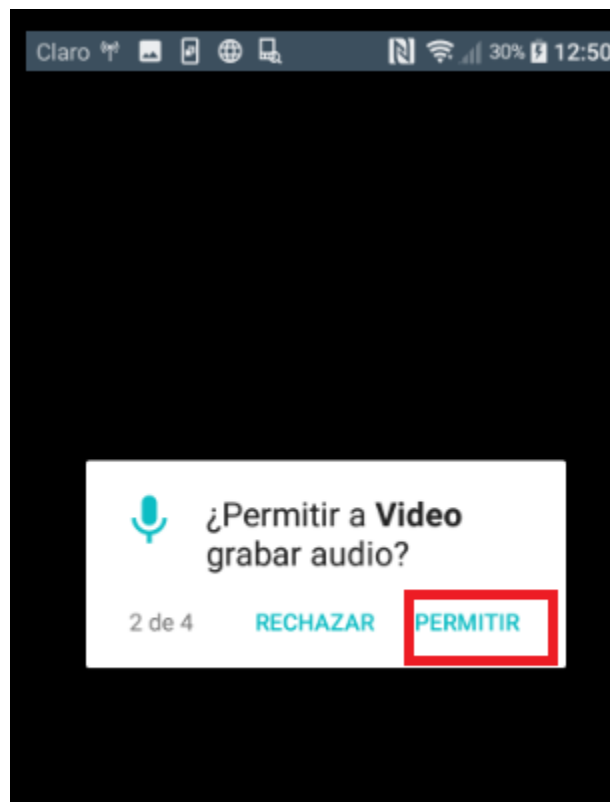

## DESCARGAR REALPRESENCE POLYCOM (TELEFONO-TABLET)

- BUSCAR APLICACIÓN EN LA PLAY STORE(ANDROID)

- INSTALAR LA APLICACIÓN

- ABRIR LA APLICACIÓN

- LUEGO CLIC EN ACEPTAR LOS TERMINOS Y ENSGUIDA CLIC EN OK

- PERMITIR TODO

- NO COLOCAR NADA EN EMAIL, SOLO HAY QUE DESMARCAR EL CUADRITO Y HACER CLIC EN SIGUIENTE

- NO COLOCAR NADA EN SERVER, Y HACER CLIC EN SKIO SIGN IN

- LUEGO APARECE UN TECLADO NUMERICO Y MARCAR LA DIRECCION IP CORRESPONDIENTE SEGUIDO DEL ID DE LA SALA Y LA OPCION LLAMAR