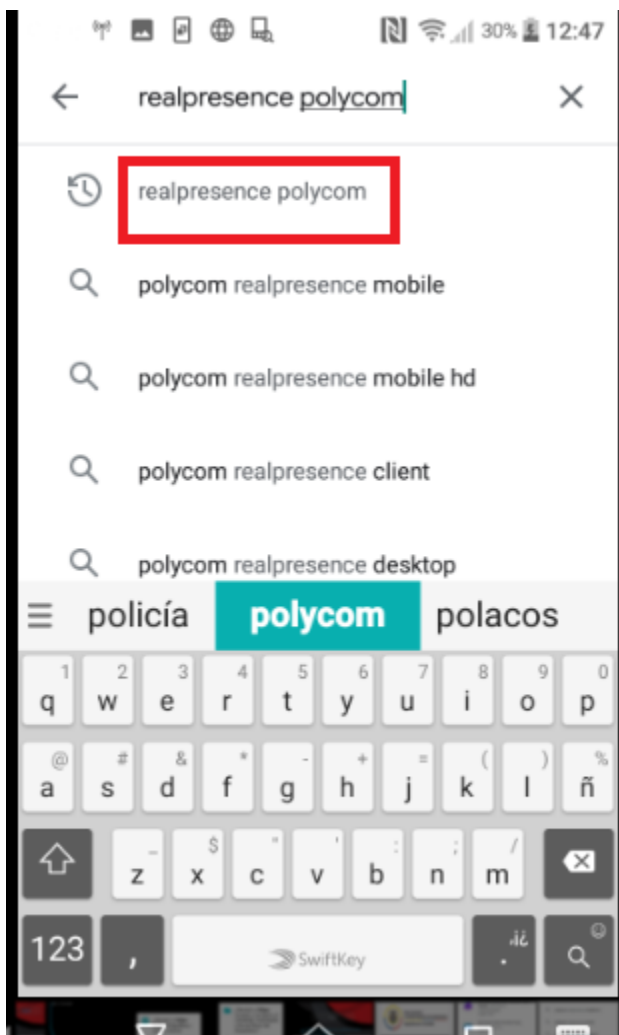

## DESCARGAR REALPRESENCE POLYCOM (TELEFONO-TABLET)

- BUSCAR APLICACIÓN EN LA PLAY STORE(ANDROID)

- INSTALAR LA APLICACIÓN

- ABRIR LA APLICACIÓN

- LUEGO CLIC EN ACEPTAR LOS TERMINOS Y ENSGUIDA CLIC EN OK

- PERMITIR TODO

- NO COLOCAR NADA EN EMAIL, SOLO HAY QUE DESMARCAR EL CUADRITO Y HACER CLIC EN SIGUIENTE

- NO COLOCAR NADA EN SERVER, Y HACER CLIC EN SKIO SIGN IN

- LUEGO APARECE UN TECLADO NUMERICO Y MARCAR LA DIRECCION IP CORRESPONDIENTE SEGUIDO DEL ID DE LA SALA Y LA OPCION LLAMAR