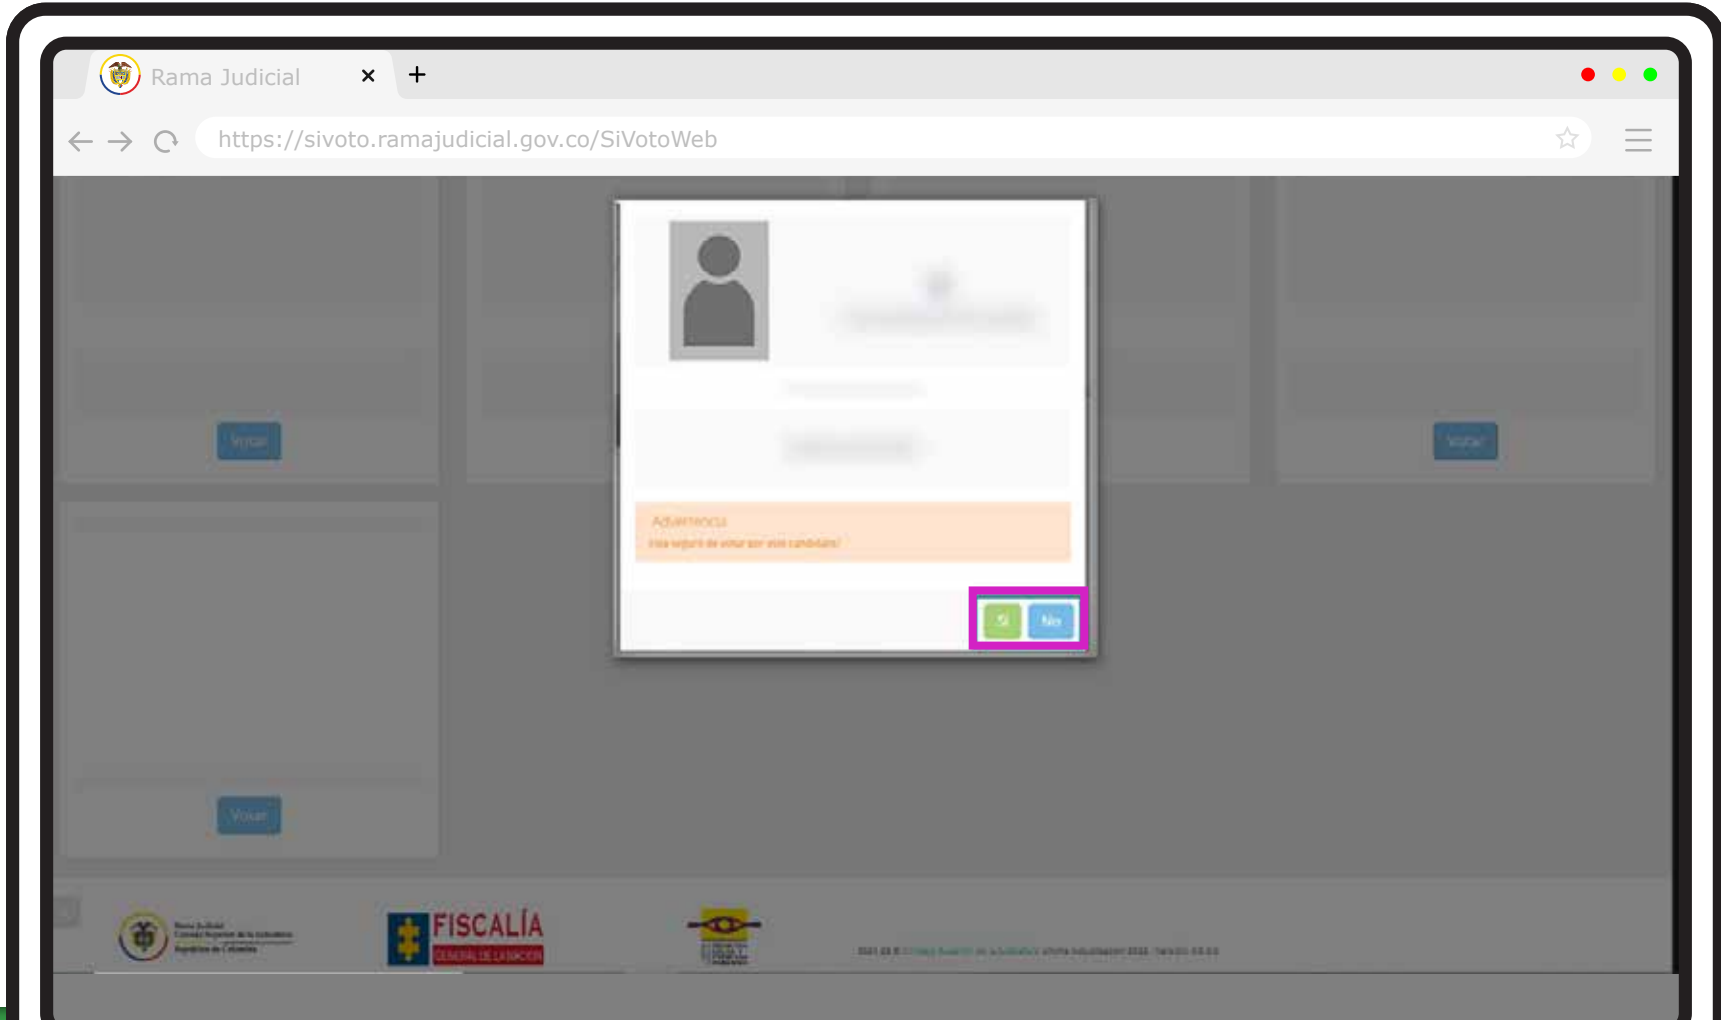

4 Ingrese a su **correo electrónico institucional personal** y confirme que ha recibido el mensaje de **SIVOTO**, en el cual se informará la **clave asignada** para ingresar.

The screenshot shows a web browser window with the URL <https://sivoto.ramajudicial.gov.co/SiVotoWeb>. The Outlook interface displays an email titled "ELECCIÓN REPRESENTANTE DE LOS FUNCIONARIOS Y EMPLEADOS ANTE LA COMISIÓN INTERINSTITUCIONAL 2022-2024". The email content includes:

Buttons: Responder, Reenviar

6 Se desplegará en la ventana de su computador el tarjetón de votación. Deberá seleccionar en el tarjetón el nombre del candidato de su preferencia y hacer clic en la opción **"VOTAR"**

7 Confirme la elección del candidato. En caso de equivocarse en la selección del aspirante, haga clic en la opción que dice **"No"** y el sistema le permitirá escoger a otra persona. Cuando haga clic en la opción **"Si"**, quedará registrado en el sistema el candidato seleccionado.

****IMPORTANTE****

Solo se podrá ejercer el voto una vez, ya que el sistema **NO PERMITIRÁ** un nuevo ingreso.