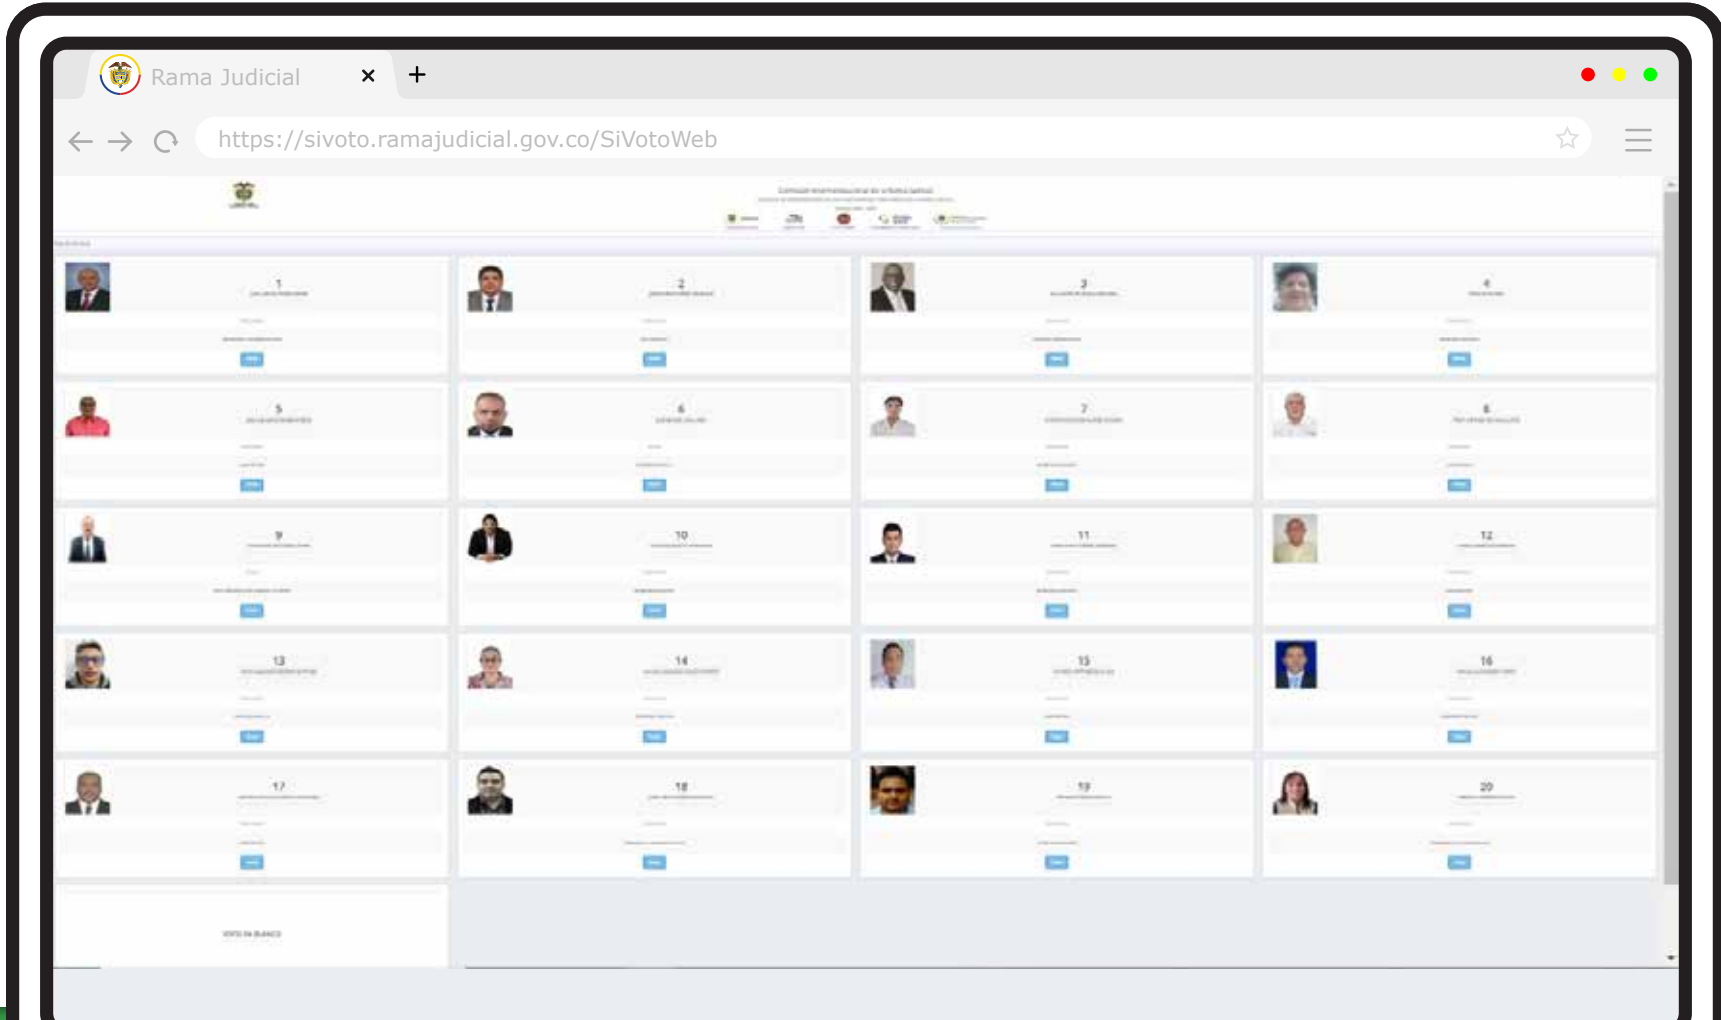

6 Se desplegará en la ventana de su computador el tarjetón de votación. Deberá seleccionar en el tarjetón el nombre del candidato de su preferencia y hacer clic en la opción **"VOTAR"**