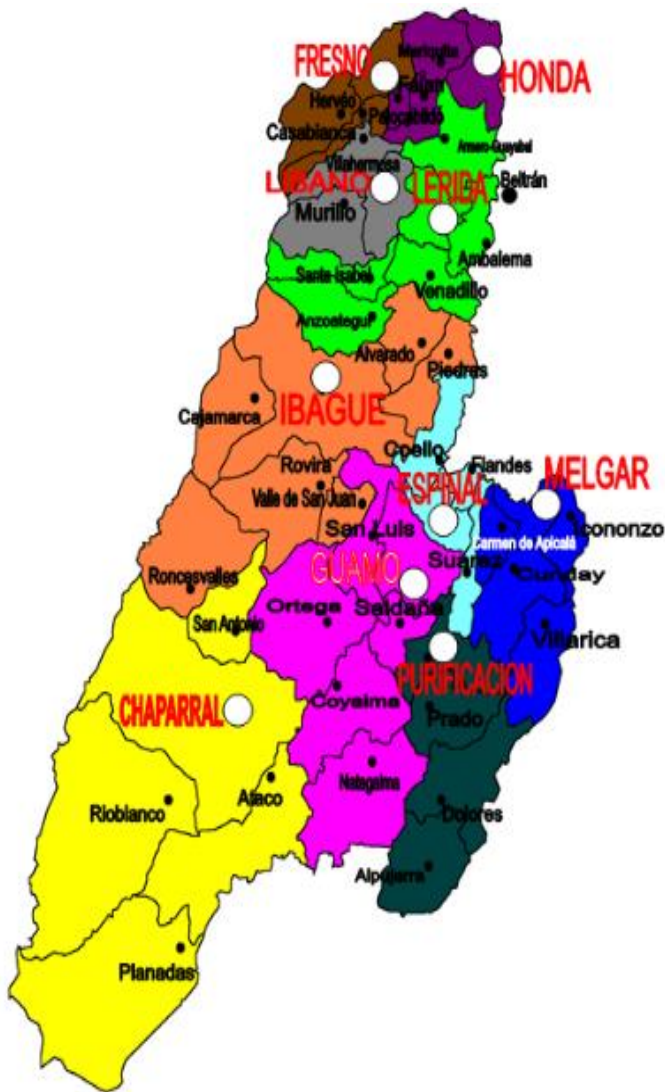

MAPA JUDICIAL

Circuitos	Despachos
Chaparral – Tolima	11
Espinal – Tolima	16
Fresno – Tolima	8
Guamo – Tolima	15
Honda – Tolima	13
Ibagué – Tolima	126
Lérida – Tolima	13
Líbano – Tolima	8
Melgar – Tolima	11
Purificación - Tolima	9
Circuitos	10
Despachos Judiciales	230
Servidores Judiciales	1240
Municipios	47 + Beltrán
Habitantes Aprox.	1.420.000